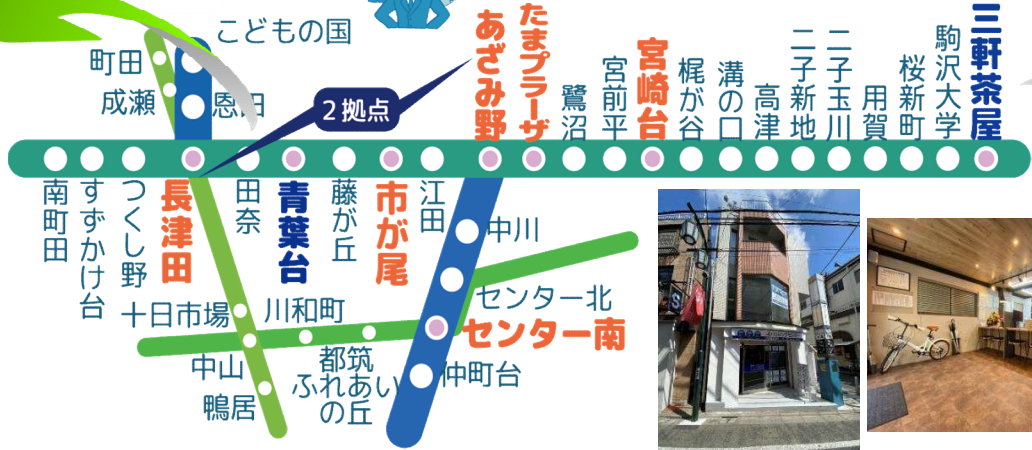

日本体育大学 新入学のみなさま！おめでとうございます！！

安心！快適な新生活を応援します♪

青葉台営業所  
青葉台駅 徒歩1分  
女性スタッフも在籍

東急田園都市線沿線に10店舗展開中  
昨年度も沢山の学生さんにご成約  
いただきました！  
お部屋探しは私たちにお任せください！

三軒茶屋営業所  
三軒茶屋駅 徒歩3分  
女性スタッフも在籍

● 横浜健志台キャンパス

● 東京世田谷キャンパス

日体大生  
仲介手数料  
75%

【 オススメ物件情報 】 なんでもご相談下さい！

参考例  
家賃52,000円  
共益費4,000円  
礼0・敷0ヶ月  
オートロック付！

◆青葉台営業所店舗HP

QRコードから  
アクセス  
可能です

◆三軒茶屋営業所店舗HP

QRコードから  
アクセス  
可能です

その他物件情報満載!!

東急田園都市線沿線の賃貸専門店