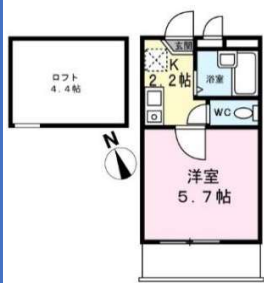

【 オススメ物件情報 】 なんでもご相談下さい！

参考例  
家賃52,000円  
共益費4,000円  
礼0・敷0ヶ月  
オートロック付！

◆青葉台営業所店舗HP

QRコードから  
アクセス  
可能です

◆三軒茶屋営業所店舗HP

QRコードから  
アクセス  
可能です

その他物件情報満載!!

東急田園都市線沿線の賃貸専門店